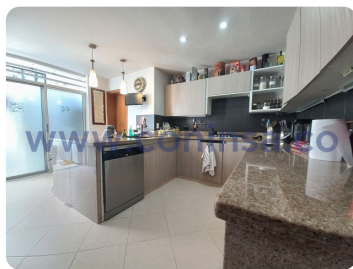

ARRIENDO

Apartamento en Arriendo en Antioquia, MEDELLÍN, SAN LUCAS

📁 \$ 11.000.000 /mes

🏠 Código:
72050

📏 Área:
350.00 m²

📍 Estado:
Usado

📄 Estrato:
1

🛏 Alcobas:
3

🚿 Baños:
5

GALERÍA DEL INMUEBLE

Características del inmueble

- Dúplex
- Barra Americana
- Persianas
- Portería 7 X 24 H
- Seguridad Privada
- Entrega Inmediata
- Conjunto Cerrado
- Closet: 1
- Vista Panorámica
- Cuarto Útil/Depósito
- Solo Vivienda
- Citofonía
- Lámparas
- Calentador
- Blackout
- Closet de Linos: 2