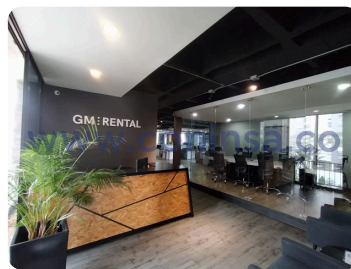

ARRIENDO

Oficina en Arriendo en Antioquia, MEDELLÍN, ALTOS DEL POBLADO

$ 20.000.000 /mes

Código:
71837

Área:
250.00 m²

Estado:
Usado

Estrato:
5

Baños:
1

GALERÍA DEL INMUEBLE

Características del inmueble

- Niveles: 1
- Lámparas
- Cableado de red
- Solo Comercial
- Seguridad Privada
- Edificio
- Aire acondicionado
- Vista Panorámica
- Sin Línea Telefónica
- Entrega Inmediata
- Conjunto Cerrado
- Piso N°: 8
- Portería 7 X 24 H
- Pavimentado