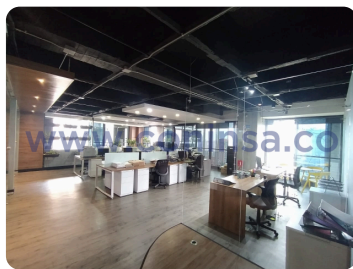

ARRIENDO

Oficina en Arriendo en Antioquia, MEDELLÍN, ALTOS DEL POBLADO

 \$ 20.000.000 /mes

 Código:
71837

 Área:
250.00 m²

 Estado:
Usado

 Estrato:
5

 Baños:
1

GALERÍA DEL INMUEBLE

Características del inmueble

- Niveles: 1
- Lámparas
- Cableado de red
- Solo Comercial
- Seguridad Privada
- Edificio
- Aire acondicionado
- Vista Panorámica
- Sin Línea Telefónica
- Entrega Inmediata
- Conjunto Cerrado
- Piso N°: 8
- Portería 7 X 24 H
- Pavimentado