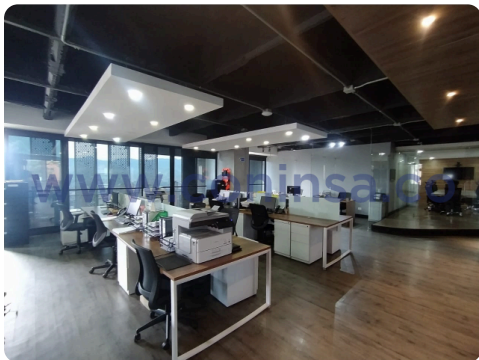

ARRIENDO

Oficina en Arriendo en Antioquia, MEDELLÍN, ALTOS DEL POBLADO

 \$ 20.000.000 /mes

 Código:
71837

 Área:
250.00 m²

 Estado:
Usado

 Estrato:
5

 Baños:
1

GALERÍA DEL INMUEBLE

Características del inmueble

- Niveles: 1
- Lámparas
- Cableado de red
- Solo Comercial
- Seguridad Privada
- Edificio
- Aire acondicionado
- Vista Panorámica
- Sin Línea Telefónica
- Entrega Inmediata
- Conjunto Cerrado
- Piso N°: 8
- Portería 7 X 24 H
- Pavimentado