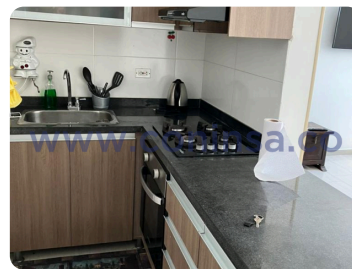

ARRIENDO

Apartamento en Arriendo en Atlántico, PUERTO COLOMBIA, VILLA CAMPESTRE

📁 $ 1.700.000 /mes

🏠 Código:
71449

📏 Área:
67.00 m²

🗨 Estado:
Usado

📄 Estrato:
4

🛏 Alcobas:
2

🚿 Baños:
2

GALERÍA DEL INMUEBLE

Características del inmueble

- Conjunto Cerrado
- Zonas Verdes
- Televisión por Cable
- Closet: 3
- Lámparas
- Aire acondicionado
- Vista Panorámica
- Portería 7 X 24 H
- Cuarto Útil/Depósito
- Sin Cuarto Útil/Depósito
- Estándar

¿TE GUSTÓ ESTE INMUEBLE?