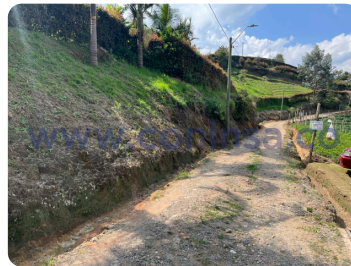

CORRETAJE

Finca en Corretaje en Antioquia, RIONEGRO, ABREO

📁 \$ 1.100.000.000

🏠 Código:
70498

📏 Área:
1699.00 m²

📍 Estado:
Usado

📄 Estrato:
4

🛏 Alcobas:
4

🚿 Baños:
2

GALERÍA DEL INMUEBLE

Características del inmueble

- Niveles: 2
- Zonas Verdes
- Closet: 2
- Vista Panorámica
- Entrega Inmediata

¿TE GUSTÓ ESTE INMUEBLE?

📄 Iniciar mi estudio digital

Si te gustó este inmueble en arriendo y quieres **agilizar el proceso** de arrendamiento, puedes comenzar diligenciando el formulario de estudio digital para que nuestros asesores se comuniquen contigo y continúen el proceso.

Link de acceso directo al inmueble:

<https://www.coninsa.co/inmuebles/finca-en-corretaje/abreo/rionegro/70498>

La clasificación del estrato es potestativo del municipio, el anunciante no puede comprometerse con una clasificación determinada del estrato el cual queda definido en el momento de recibo de la obra, también pueden existir cambios y/o ajustes en el mismo en cualquier momento por cambio de reglamentación o del POT del municipio.