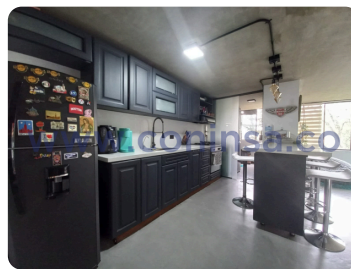

## Apartamento en Arriendo en Antioquia, MEDELLÍN, EL POBLADO

📁 \$ 4.700.000 /mes

🏠 Código:  
70433

📏 Área:  
100.00 m<sup>2</sup>

🏠 Estado:  
Usado

📄 Estrato:  
6

🛏 Alcobas:  
2

🚿 Baños:  
1

### GALERÍA DEL INMUEBLE

### Características del inmueble

- Niveles: 1
- Mueble Biblioteca
- Blackout
- Barra Americana
- Piso N°: 4
- Reformado(a)
- Closet: 2
- Portería 7 X 24 H
- Closet de Linos: 1