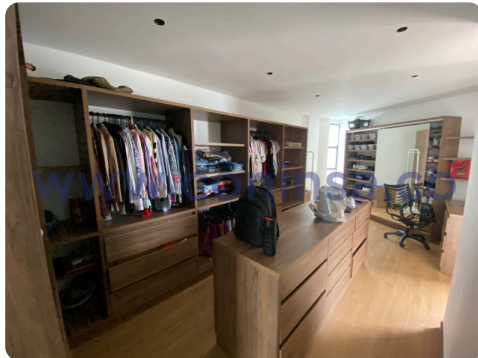

GALERÍA DEL INMUEBLE

Características del inmueble

- Dúplex
- Niveles: 2
- Barra Americana
- Persianas
- Solo Vivienda
- Nuevo
- Zonas Verdes
- Closet: 2
- Vista Panorámica
- Closet de Linos: 1
- Jacuzzi
- Turco
- Mueble Biblioteca
- Portería 7 X 24 H