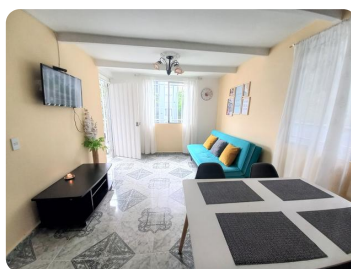

ARRIENDO

Apartamento en Arriendo en Antioquia, MEDELLÍN, CALASANZ

$ 1.900.000 /mes

Código:
68429

Área:
49.00 m²

Estado:
Usado

Estrato:
4

Alcobas:
2

Baños:
1

GALERÍA DEL INMUEBLE

Características del inmueble

- Niveles: 1
- Piso N°: 1
- Sin Cuarto Útil/Depósito
- Conjunto Cerrado
- Portería 7 X 24 H
- Estándar
- Closet: 1
- Sin Garaje
- Solo Vivienda

¿TE GUSTÓ ESTE INMUEBLE?