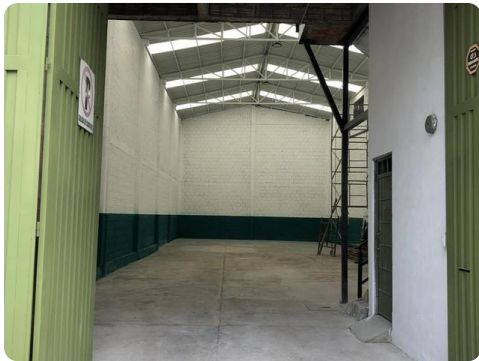

ARRIENDO

Bodega en Arriendo en Cundinamarca, BOGOTÁ, PALO BLANCO

📁 \$ 9.500.000 /mes

🏠 Código:
68198

📏 Área:
360.00 m²

📍 Estado:
Usado

📄 Estrato:
3

🚽 Baños:
1

GALERÍA DEL INMUEBLE

Características del inmueble

- Altura libre mts: 7
- Frente mts: 10
- Fondo mts: 30
- Capacidad Eléctrica W: 220
- Piso Reforzado
- Altura techo mts: 7
- Ancho Puerta mts: 5
- Altura Puerta mts: 4.5
- Para carga