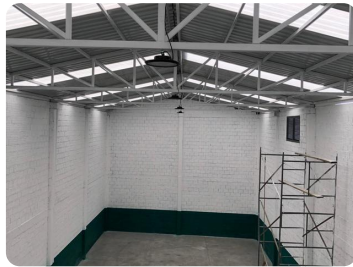

ARRIENDO

Bodega en Arriendo en Cundinamarca, BOGOTÁ, PALO BLANCO

📁 \$ 9.500.000 /mes

🏠 Código:
68198

📏 Área:
360.00 m²

📍 Estado:
Usado

📄 Estrato:
3

🚽 Baños:
1

GALERÍA DEL INMUEBLE

Características del inmueble

- Altura libre mts: 7
- Frente mts: 10
- Fondo mts: 30
- Capacidad Eléctrica W: 220
- Piso Reforzado
- Altura techo mts: 7
- Ancho Puerta mts: 5
- Altura Puerta mts: 4.5
- Para carga