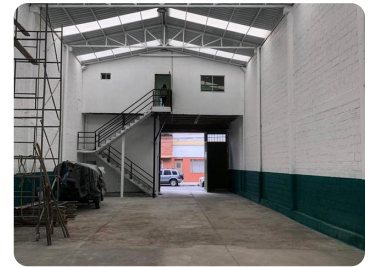

ARRIENDO

Bodega en Arriendo en Cundinamarca, BOGOTÁ, PALO BLANCO

📁 \$ 9.500.000 /mes

🏠 Código:
68198

📏 Área:
360.00 m²

📍 Estado:
Usado

📄 Estrato:
3

🚽 Baños:
1

GALERÍA DEL INMUEBLE

Características del inmueble

- Altura libre mts: 7
- Frente mts: 10
- Fondo mts: 30
- Capacidad Eléctrica W: 220
- Piso Reforzado
- Altura techo mts: 7
- Ancho Puerta mts: 5
- Altura Puerta mts: 4.5
- Para carga