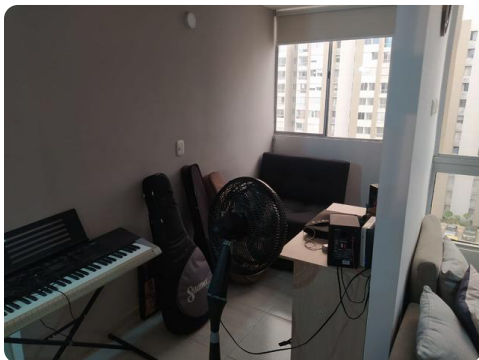

## Apartamento en Arriendo en Atlántico, BARRANQUILLA, ALAMEDA DEL RIO

 \$ 1.100.000 /mes

 Código:  
68149

 Área:  
50.00 m<sup>2</sup>

 Estado:  
Usado

 Estrato:  
3

 Alcobas:  
2

 Baños:  
2

### GALERÍA DEL INMUEBLE