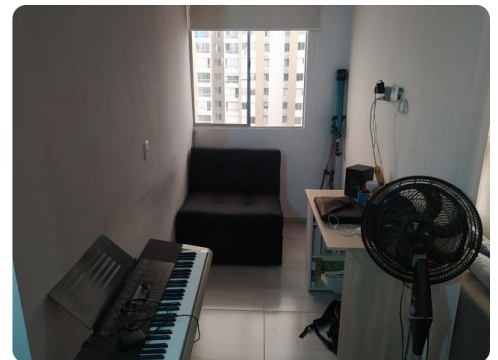

## Apartamento en Arriendo en Atlántico, BARRANQUILLA, ALAMEDA DEL RIO

 \$ 1.100.000 /mes

 Código:  
68149

 Área:  
50.00 m<sup>2</sup>

 Estado:  
Usado

 Estrato:  
3

 Alcobas:  
2

 Baños:  
2

### GALERÍA DEL INMUEBLE