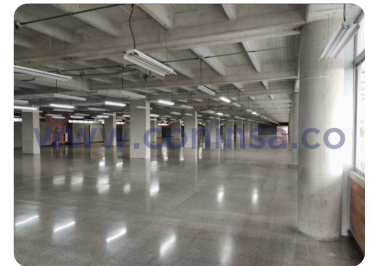

ARRIENDO

Local en Arriendo en Antioquia, MEDELLÍN, GUAYABAL (L)

$ 128.856.100 /mes

Código:
67601

Área:
1940.20 m²

Estado:
Usado

Estrato:
5

Baños:
6

GALERÍA DEL INMUEBLE

Características del inmueble

- Niveles: 1
- Cableado de red
- Solo Comercial
- Entrega Inmediata
- Lámparas
- Altura libre mts: 3
- Sin Línea Telefónica
- Piso N°: 4
- Portería 7 X 24 H
- Seguridad Privada

¿TE GUSTÓ ESTE INMUEBLE?