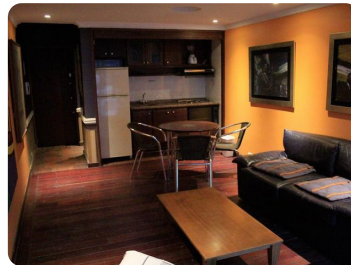

ARRIENDO

Apartamento en Arriendo en Cundinamarca, BOGOTÁ, CHAPINERO CENTRAL

📁 \$ 1.850.000 /mes

🏠 Código:
67404

📏 Área:
62.00 m²

🏠 Estado:
Usado

📄 Estrato:
4

🛏 Alcobas:
1 0

GALERÍA DEL INMUEBLE

Características del inmueble

- Cortinas
- Portería 7 X 24 H
- Entrega Inmediata

¿TE GUSTÓ ESTE INMUEBLE?

Si te gustó este inmueble en arriendo y quieres **agilizar el proceso** de arrendamiento, puedes comenzar diligenciando el formulario de estudio digital para que nuestros asesores se comuniquen contigo y continúen el proceso.