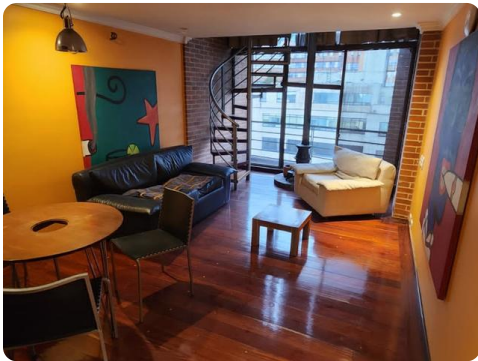

ARRIENDO

Apartamento en Arriendo en Cundinamarca, BOGOTÁ, CHAPINERO CENTRAL

📁 \$ 1.850.000 /mes

🏠 Código:
67404

📏 Área:
62.00 m²

🏠 Estado:
Usado

📄 Estrato:
4

🛏 Alcobas:
1 0

GALERÍA DEL INMUEBLE

Características del inmueble

- Cortinas
- Portería 7 X 24 H
- Entrega Inmediata

¿TE GUSTÓ ESTE INMUEBLE?

Si te gustó este inmueble en arriendo y quieres **agilizar el proceso** de arrendamiento, puedes comenzar diligenciando el formulario de estudio digital para que nuestros asesores se comuniquen contigo y continúen el proceso.