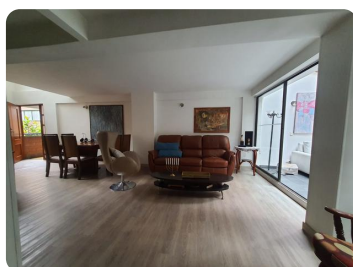

ARRIENDO

Apartamento en Arriendo en Antioquia, MEDELLÍN, EL POBLADO

 \$ 7.000.000 /mes

 Código:
67100

 Área:
130.00 m²

 Estado:
Usado

 Estrato:
6

 Alcobas:
2

 Baños:
3

GALERÍA DEL INMUEBLE

Características del inmueble

- Dúplex
- Televisión por Cable
- Closet: 1
- Persianas
- Calentador
- Solo Vivienda
- Niveles: 2
- Amoblado
- Mueble Biblioteca
- Piso N°: 1
- Portería 7 X 24 H
- Closet de Linos: 1
- Conjunto Cerrado
- Barra Americana
- Lámparas
- Líneas Telefónicas: 1
- Cuarto Útil/Depósito