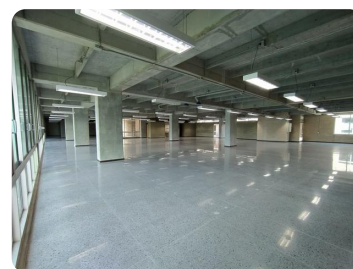

GALERÍA DEL INMUEBLE

Características del inmueble

- Niveles: 1
- Citofonía
- Capacidad Eléctrica W: 30
- Solo Comercial
- Entrega Inmediata
- Edificio
- Lámparas
- Puerta Vidriera: 3
- Sin Línea Telefónica
- Conjunto Cerrado
- Cableado de red
- Portería 7 X 24 H
- Seguridad Privada