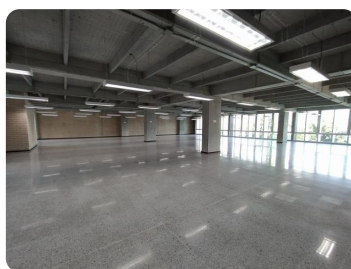

GALERÍA DEL INMUEBLE

Características del inmueble

- Niveles: 1
- Citofonía
- Capacidad Eléctrica W: 30
- Solo Comercial
- Entrega Inmediata
- Edificio
- Lámparas
- Puerta Vidriera: 3
- Sin Línea Telefónica
- Conjunto Cerrado
- Cableado de red
- Portería 7 X 24 H
- Seguridad Privada