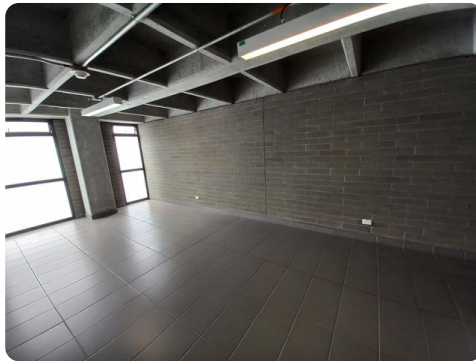

ARRIENDO

Oficina en Arriendo en Antioquia, MEDELLÍN, ZONA CENTRO-MEDELLÍN

\$ 1.400.000 /mes

Código:
65999

Área:
45.00 m²

Estado:
Nuevo

Estrato:
6

Baños:
1

GALERÍA DEL INMUEBLE

Características del inmueble

- Nuevo
- Citofonía
- Niveles: 1
- Piso N°: 4
- Edificio
- Para Estrenar

¿TE GUSTÓ ESTE INMUEBLE?

[Iniciar mi estudio digital](#)

Si te gustó este inmueble en arriendo y quieres **agilizar el proceso** de arrendamiento, puedes comenzar diligenciando el formulario de estudio digital para que nuestros asesores se comuniquen contigo y continúen el proceso.