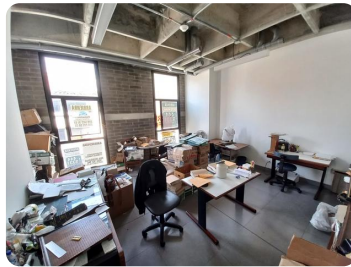

ARRIENDO

Oficina en Arriendo en Antioquia, MEDELLÍN, ZONA CENTRO-MEDELLÍN

\$ 1.400.000 /mes

Código:
65998

Área:
40.00 m²

Estado:
Nuevo

Estrato:
3

Baños:
1

GALERÍA DEL INMUEBLE

Características del inmueble

- Nuevo
- Niveles: 1
- Edificio
- Citofonía
- Piso N°: 3
- Para Estrenar

¿TE GUSTÓ ESTE INMUEBLE?

[Iniciar mi estudio digital](#)

Si te gustó este inmueble en arriendo y quieres **agilizar el proceso** de arrendamiento, puedes comenzar diligenciando el formulario de estudio digital para que nuestros asesores se comuniquen contigo y continúen el proceso.