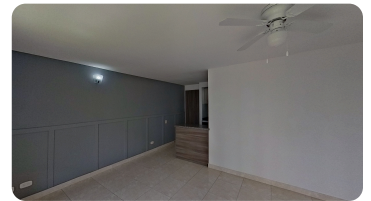

CORRETAJE

Apartamento en Corretaje en Valle del Cauca, JAMUNDI, Sachamate

$ 192.000.000

Código:
4222922

Área:
62.00 m²

Estado:
Usado

Estrato:
3

Alcobas:
2

Baños:
2

GALERÍA DEL INMUEBLE

Características del inmueble

- Zonas Verdes

¿TE GUSTÓ ESTE INMUEBLE?

Si te gustó este inmueble en arriendo y quieres agilizar el proceso de arrendamiento, puedes comenzar diligenciando el formulario de estudio digital para que nuestros asesores se comuniquen contigo y continúen el proceso.

[Iniciar mi estudio digital](#)

Link de acceso directo al inmueble:

<https://www.coninsa.co/inmuebles/apartamento-en-corretaje/sachamate/jamundi/4222922>