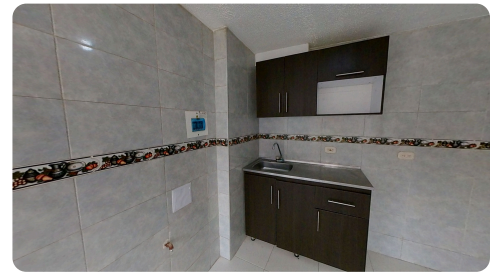

CORRETAJE

Apartamento en Corretaje en Cundinamarca, SOACHA, Hogares Soacha

$ 125.000.000

Código:
4175569

Área:
56.00 m²

Estado:
Usado

Estrato:
3

Alcobas:
3

Baños:
2

GALERÍA DEL INMUEBLE

Características del inmueble

- Zonas Verdes

¿TE GUSTÓ ESTE INMUEBLE?

Si te gustó este inmueble en arriendo y quieres agilizar el proceso de arrendamiento, puedes comenzar diligenciando el formulario de estudio digital para que nuestros asesores se comuniquen contigo y continúen el proceso.

[Iniciar mi estudio digital](#)

Link de acceso directo al inmueble:

<https://www.coninsa.co/inmuebles/apartamento-en-corretaje/hogares-soacha/soacha/4175569>