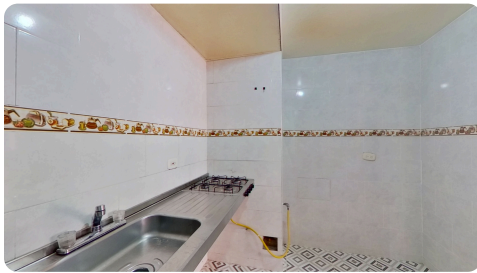

CORRETAJE

Apartamento en Corretaje en Cundinamarca, SOACHA, Indumil

$ 103.000.000

Código:
4157724

Área:
48.00 m²

Estado:
Usado

Estrato:
2

Alcobas:
3

Baños:
2

GALERÍA DEL INMUEBLE

Características del inmueble

- Zonas Verdes

¿TE GUSTÓ ESTE INMUEBLE?

Si te gustó este inmueble en arriendo y quieres agilizar el proceso de arrendamiento, puedes comenzar diligenciando el formulario de estudio digital para que nuestros asesores se comuniquen contigo y continúen el proceso.

[Iniciar mi estudio digital](#)

Link de acceso directo al inmueble:

<https://www.coninsa.co/inmuebles/apartamento-en-corretaje/indumil/soacha/4157724>