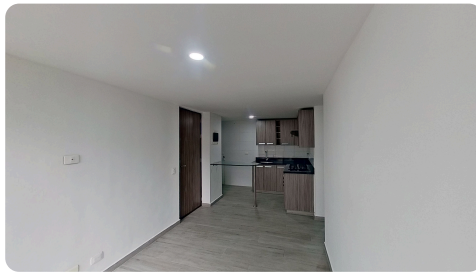

CORRETAJE

Apartamento en Corretaje en Antioquia, MEDELLÍN, Rodeo Alto

📁 \$ 332.900.000

🏠 Código:
4148913

📏 Área:
57.00 m²

📍 Estado:
Usado

📄 Estrato:
4

🛏 Alcobas:
3

🚿 Baños:
2

GALERÍA DEL INMUEBLE

Características del inmueble

- Zonas Verdes

¿TE GUSTÓ ESTE INMUEBLE?

Si te gustó este inmueble en arriendo y quieres **agilizar el proceso** de arrendamiento, puedes comenzar diligenciando el formulario de estudio digital para que nuestros asesores se comuniquen contigo y continúen el proceso.