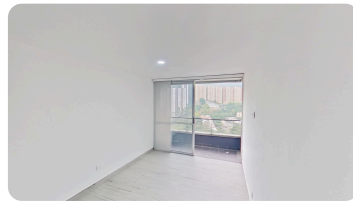

CORRETAJE

Apartamento en Corretaje en Antioquia, MEDELLÍN, Rodeo Alto

📁 $ 332.900.000

🏠 Código:
4148913

📏 Área:
57.00 m²

📍 Estado:
Usado

📄 Estrato:
4

🛏 Alcobas:
3

🚿 Baños:
2

GALERÍA DEL INMUEBLE

Características del inmueble

- Zonas Verdes

¿TE GUSTÓ ESTE INMUEBLE?

Si te gustó este inmueble en arriendo y quieres **agilizar el proceso** de arrendamiento, puedes comenzar diligenciando el formulario de estudio digital para que nuestros asesores se comuniquen contigo y continúen el proceso.

📄 Iniciar mi estudio digital

Link de acceso directo al inmueble:

<https://www.coninsa.co/inmuebles/apartamento-en-corretaje/rodeo-alto/medellin/4148913>