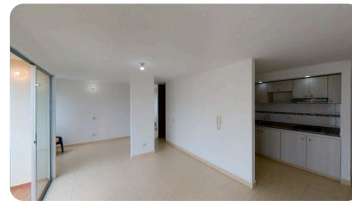

CORRETAJE

Apartamento en Corretaje en Valle del Cauca, JAMUNDI, Sachamate

$ 178.000.000

Código:
4133037

Área:
62.00 m²

Estado:
Usado

Estrato:
3

Alcobas:
2

Baños:
2

GALERÍA DEL INMUEBLE

Características del inmueble

- Zonas Verdes

¿TE GUSTÓ ESTE INMUEBLE?

Si te gustó este inmueble en arriendo y quieres agilizar el proceso de arrendamiento, puedes comenzar diligenciando el formulario de estudio digital para que nuestros asesores se comuniquen contigo y continúen el proceso.

[Iniciar mi estudio digital](#)

Link de acceso directo al inmueble:

<https://www.coninsa.co/inmuebles/apartamento-en-corretaje/sachamate/jamundi/4133037>