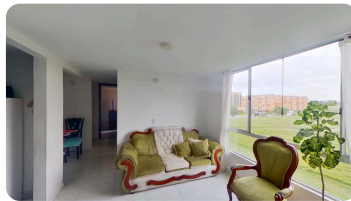

CORRETAJE

Apartamento en Corretaje en Cundinamarca, SOACHA, CIUDAD VERDE

$ 111.500.000

Código:
4080200

Área:
47.00 m²

Estado:
Usado

Estrato:
3

Alcobas:
3

Baños:
1

GALERÍA DEL INMUEBLE

¿TE GUSTÓ ESTE INMUEBLE?

Si te gustó este inmueble en arriendo y quieres **agilizar el proceso** de arrendamiento, puedes comenzar diligenciando el formulario de estudio digital para que nuestros asesores se comuniquen contigo y continúen el proceso.

[Iniciar mi estudio digital](#)

Link de acceso directo al inmueble:

<https://www.coninsa.co/inmuebles/apartamento-en-corretaje/ciudad-verde/soacha/4080200>

La clasificación del estrato es potestativo del municipio, el anunciante no puede comprometerse con una clasificación determinada del estrato el cual queda definido en el momento de recibo de la obra, también pueden existir cambios y/o ajustes en el mismo en cualquier momento por cambio de reglamentación o del POT del municipio.