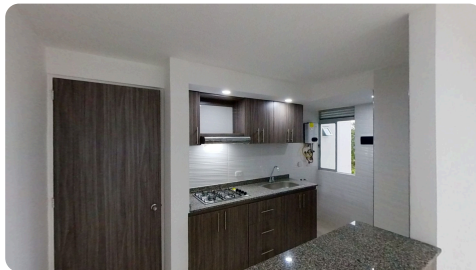

CORRETAJE

Apartamento en Corretaje en Valle del Cauca, JAMUNDI

📁 $ 200.000.000

🏠 Código:
4059932

📏 Área:
63.00 m²

📍 Estado:
Usado

📄 Estrato:
3

🛏 Alcobas:
3

🚿 Baños:
2

GALERÍA DEL INMUEBLE

Características del inmueble

- Zonas Verdes

¿TE GUSTÓ ESTE INMUEBLE?

Si te gustó este inmueble en arriendo y quieres agilizar el proceso de arrendamiento, puedes comenzar diligenciando el formulario de estudio digital para que nuestros asesores se comuniquen contigo y continúen el proceso.

📄 Iniciar mi estudio digital

Link de acceso directo al inmueble:

<https://www.coninsa.co/inmuebles/apartamento-en-corretaje/jamundi/valle-del-cauca/4059932>