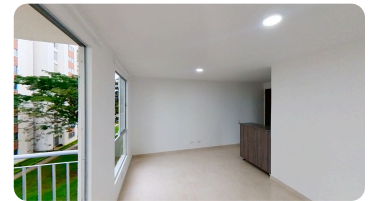

CORRETAJE

Apartamento en Corretaje en Valle del Cauca, JAMUNDI

📁 \$ 200.000.000

🏠 Código:
4059932

📏 Área:
63.00 m²

📍 Estado:
Usado

📄 Estrato:
3

🛏 Alcobas:
3

🚿 Baños:
2

GALERÍA DEL INMUEBLE

Características del inmueble

- Zonas Verdes

¿TE GUSTÓ ESTE INMUEBLE?

Si te gustó este inmueble en arriendo y quieres agilizar el proceso de arrendamiento, puedes comenzar diligenciando el formulario de estudio digital para que nuestros asesores se comuniquen contigo y continúen el proceso.