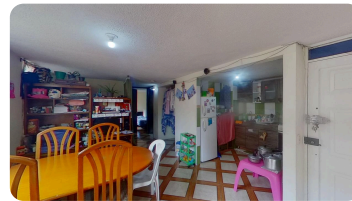

CORRETAJE

Apartamento en Corretaje en Cundinamarca, SOACHA, Hogares

$ 132.177.223

Código:
4016471

Área:
50.00 m²

Estado:
Usado

Estrato:
3

Alcobas:
2

Baños:
1

GALERÍA DEL INMUEBLE

Características del inmueble

- Zonas Verdes

¿TE GUSTÓ ESTE INMUEBLE?

Si te gustó este inmueble en arriendo y quieres agilizar el proceso de arrendamiento, puedes comenzar diligenciando el formulario de estudio digital para que nuestros asesores se comuniquen contigo y continúen el proceso.

[Iniciar mi estudio digital](#)

Link de acceso directo al inmueble:

<https://www.coninsa.co/inmuebles/apartamento-en-corretaje/hogares/soacha/4016471>