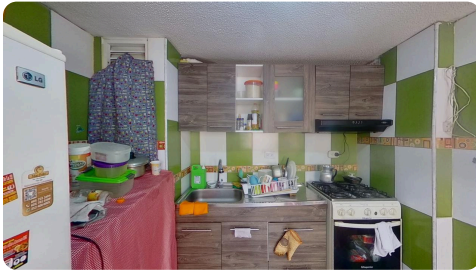

CORRETAJE

Apartamento en Corretaje en Cundinamarca, SOACHA, Hogares

$ 132.177.223

Código:
4016471

Área:
50.00 m²

Estado:
Usado

Estrato:
3

Alcobas:
2

Baños:
1

GALERÍA DEL INMUEBLE

Características del inmueble

- Zonas Verdes

¿TE GUSTÓ ESTE INMUEBLE?

Si te gustó este inmueble en arriendo y quieres agilizar el proceso de arrendamiento, puedes comenzar diligenciando el formulario de estudio digital para que nuestros asesores se comuniquen contigo y continúen el proceso.

[Iniciar mi estudio digital](#)

Link de acceso directo al inmueble:

<https://www.coninsa.co/inmuebles/apartamento-en-corretaje/hogares/soacha/4016471>