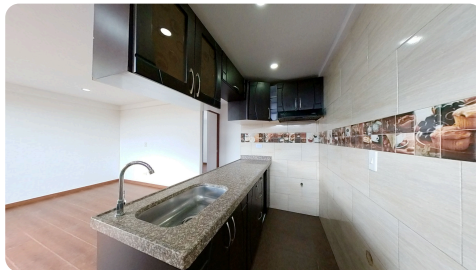

CORRETAJE

Apartamento en Corretaje en Cundinamarca, BOGOTÁ, Ciudadela el Recreo 2

📁 $ 128.900.000

🏠 Código:
4006619

📏 Área:
48.00 m²

📍 Estado:
Usado

📄 Estrato:
2

🛏 Alcobas:
2

🚿 Baños:
1

GALERÍA DEL INMUEBLE

Características del inmueble

- Zonas Verdes

¿TE GUSTÓ ESTE INMUEBLE?

Si te gustó este inmueble en arriendo y quieres agilizar el proceso de arrendamiento, puedes comenzar diligenciando el formulario de estudio digital para que nuestros asesores se comuniquen contigo y continúen el proceso.

📄 Iniciar mi estudio digital

Link de acceso directo al inmueble:

<https://www.coninsa.co/inmuebles/apartamento-en-corretaje/ciudadela-el-recreo-2/bogota/4006619>