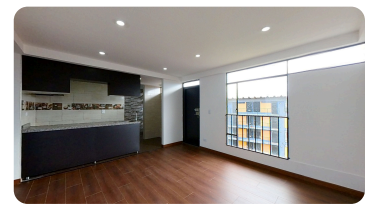

CORRETAJE

Apartamento en Corretaje en Cundinamarca, BOGOTÁ, Ciudadela el Recreo 2

📁 $ 128.900.000

🏠 Código:
4006619

📏 Área:
48.00 m²

📍 Estado:
Usado

📄 Estrato:
2

🛏 Alcobas:
2

🚿 Baños:
1

GALERÍA DEL INMUEBLE

Características del inmueble

- Zonas Verdes

¿TE GUSTÓ ESTE INMUEBLE?

Si te gustó este inmueble en arriendo y quieres agilizar el proceso de arrendamiento, puedes comenzar diligenciando el formulario de estudio digital para que nuestros asesores se comuniquen contigo y continúen el proceso.

📄 Iniciar mi estudio digital

Link de acceso directo al inmueble:

<https://www.coninsa.co/inmuebles/apartamento-en-corretaje/ciudadela-el-recreo-2/bogota/4006619>