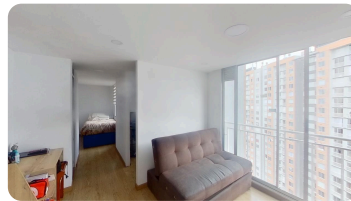

CORRETAJE

Apartamento en Corretaje en Cundinamarca, BOGOTÁ, Primavera Occidental

📁 $ 221.337.127

🏠 Código:
3999628

📏 Área:
32.00 m²

📍 Estado:
Usado

📄 Estrato:
3

🛏 Alcobas:
2

🚿 Baños:
1

GALERÍA DEL INMUEBLE

Características del inmueble

- Zonas Verdes

¿TE GUSTÓ ESTE INMUEBLE?

Si te gustó este inmueble en arriendo y quieres agilizar el proceso de arrendamiento, puedes comenzar diligenciando el formulario de estudio digital para que nuestros asesores se comuniquen contigo y continúen el proceso.

📄 Iniciar mi estudio digital

Link de acceso directo al inmueble:

<https://www.coninsa.co/inmuebles/apartamento-en-corretaje/primavera-occidental/bogota/3999628>