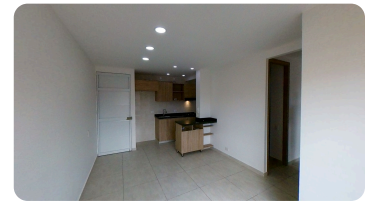

CORRETAJE

Apartamento en Corretaje en Valle del Cauca, JAMUNDI, Parque Natura

$ 159.600.000

Código:
3969047

Área:
44.00 m²

Estado:
Usado

Estrato:
4

Alcobas:
2

Baños:
1

GALERÍA DEL INMUEBLE

Características del inmueble

- Zonas Verdes

¿TE GUSTÓ ESTE INMUEBLE?

Si te gustó este inmueble en arriendo y quieres agilizar el proceso de arrendamiento, puedes comenzar diligenciando el formulario de estudio digital para que nuestros asesores se comuniquen contigo y continúen el proceso.

[Iniciar mi estudio digital](#)

Link de acceso directo al inmueble:

<https://www.coninsa.co/inmuebles/apartamento-en-corretaje/parque-natura/jamundi/3969047>