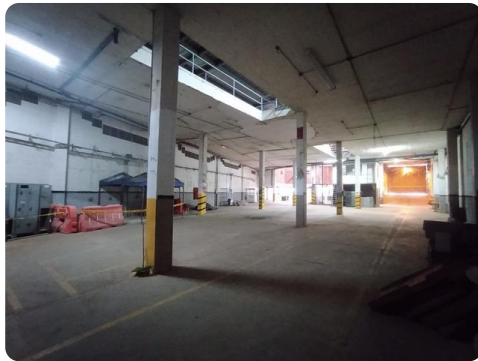

ARRIENDO

Bodega en Arriendo en Antioquia, MEDELLÍN, GUAYABAL (P)

 \$ 75.000.000 /mes

 Código:
39667

 Área:
3500.00 m²

 Estado:
Usado

 Estrato:
5

 Baños:
10

GALERÍA DEL INMUEBLE

Características del inmueble

- Niveles: 3
- Altura libre mts: 7.5
- Piso Reforzado
- Vitrina: 1
- Parque- Zona Industrial
- Recepción
- Lámparas
- Capacidad Eléctrica W: 112
- Para carga
- Solo Comercial
- Subestación: 112
- Cableado de red
- Puerta Vidriera: 1
- Energía Trifásica
- Sin Línea Telefónica
- Pavimentado