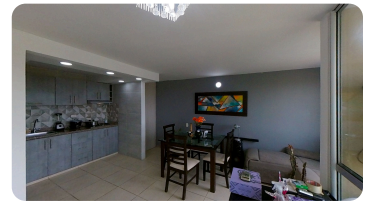

CORRETAJE

Apartamento en Corretaje en Valle del Cauca, JAMUNDI, Sachamate

$ 172.000.000

Código:
3910091

Área:
61.00 m²

Estado:
Usado

Estrato:
4

Alcobas:
3

Baños:
2

GALERÍA DEL INMUEBLE

Características del inmueble

- Zonas Verdes

¿TE GUSTÓ ESTE INMUEBLE?

Si te gustó este inmueble en arriendo y quieres agilizar el proceso de arrendamiento, puedes comenzar diligenciando el formulario de estudio digital para que nuestros asesores se comuniquen contigo y continúen el proceso.

[Iniciar mi estudio digital](#)

Link de acceso directo al inmueble:

<https://www.coninsa.co/inmuebles/apartamento-en-corretaje/sachamate/jamundi/3910091>