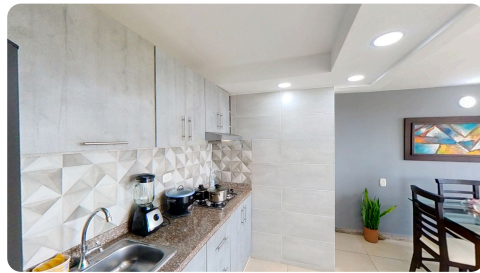

CORRETAJE

Apartamento en Corretaje en Valle del Cauca, JAMUNDI, Sachamate

$ 172.000.000

Código:
3910091

Área:
61.00 m²

Estado:
Usado

Estrato:
4

Alcobas:
3

Baños:
2

GALERÍA DEL INMUEBLE

Características del inmueble

- Zonas Verdes

¿TE GUSTÓ ESTE INMUEBLE?

Si te gustó este inmueble en arriendo y quieres agilizar el proceso de arrendamiento, puedes comenzar diligenciando el formulario de estudio digital para que nuestros asesores se comuniquen contigo y continúen el proceso.

[Iniciar mi estudio digital](#)

Link de acceso directo al inmueble:

<https://www.coninsa.co/inmuebles/apartamento-en-corretaje/sachamate/jamundi/3910091>